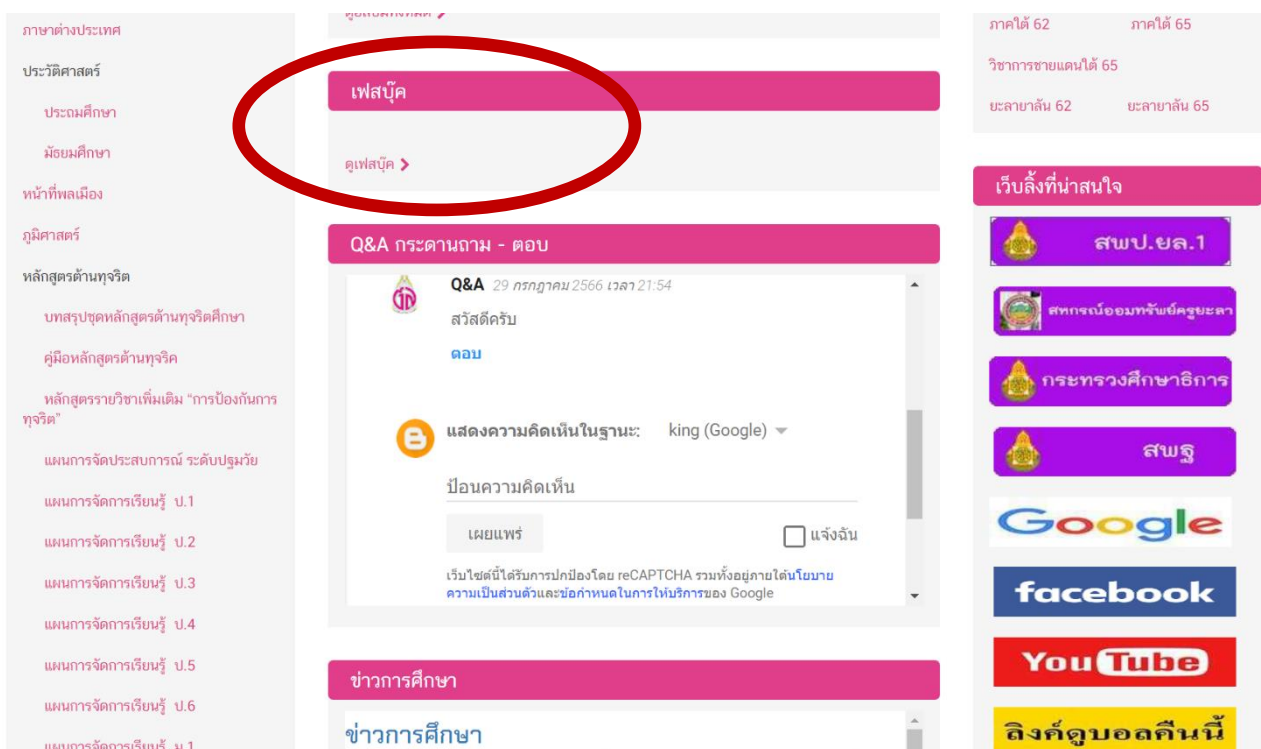

ค้นหา เฟสบุ๊ก