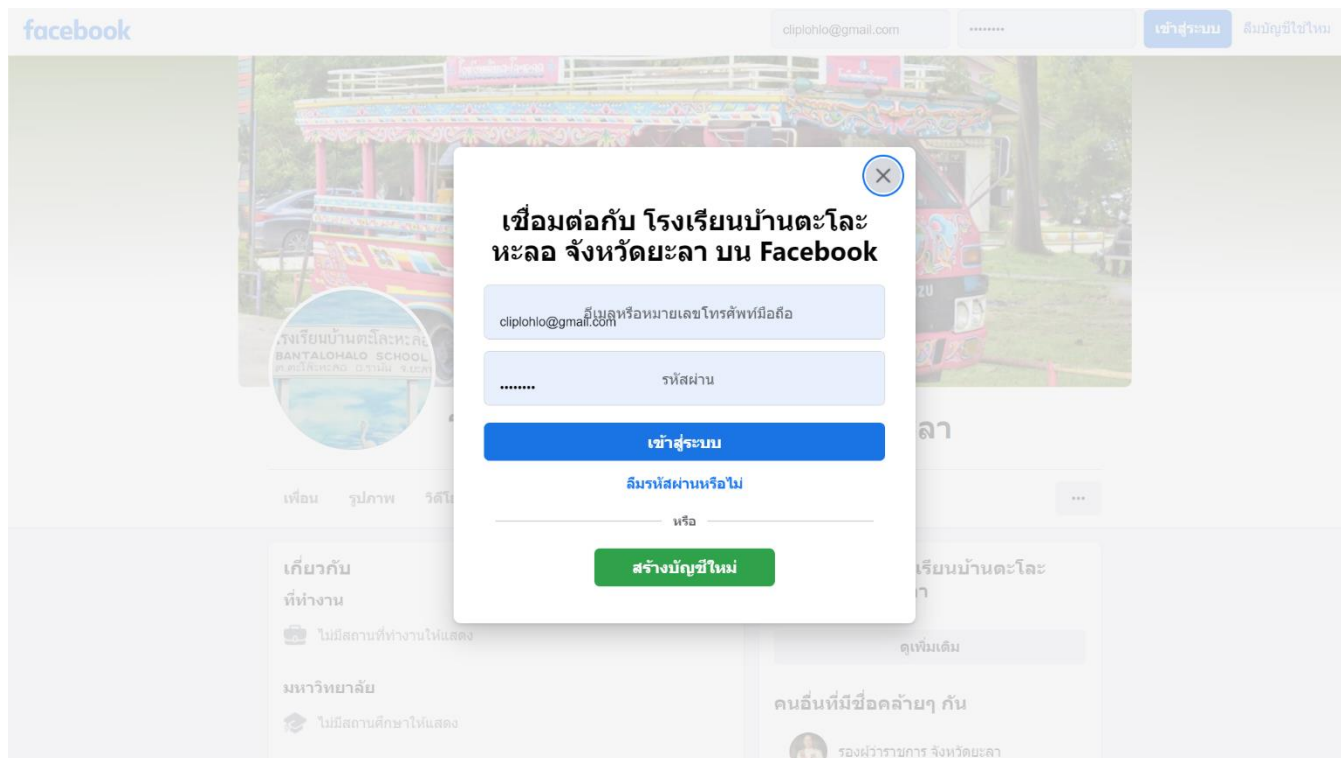

## O9 Social Network

(Integrity and Transparency Assessment Online)

โรงเรียนบ้านตะโละหะลอ สำนักงานเขตพื้นที่การศึกษาประถมศึกษายะลา เขต 1 ได้สร้างช่องทาง  
เครือข่ายสังคมออนไลน์ของหน่วยงาน เพื่อสร้างการรับรู้ โดยการประชาสัมพันธ์บนช่องทางเครือข่ายสังคม  
ออนไลน์ ดังนี้

1. เว็บไซต์โรงเรียนบ้านตะโละหะลอ

ลิงค์เว็บไซต์ : <https://bantalohhalo.thai.ac/home/>

ค้นหา เฟสบุ๊ก

จะเข้าหน้าต่าง <http://gg.gg/15wgbg>

2. Facebook Page : โรงเรียนบ้านตะโละหะลอ จังหวัดยะลา

ลิงค์ Facebook page : <https://www.facebook.com/BanTalohhaloSchool>